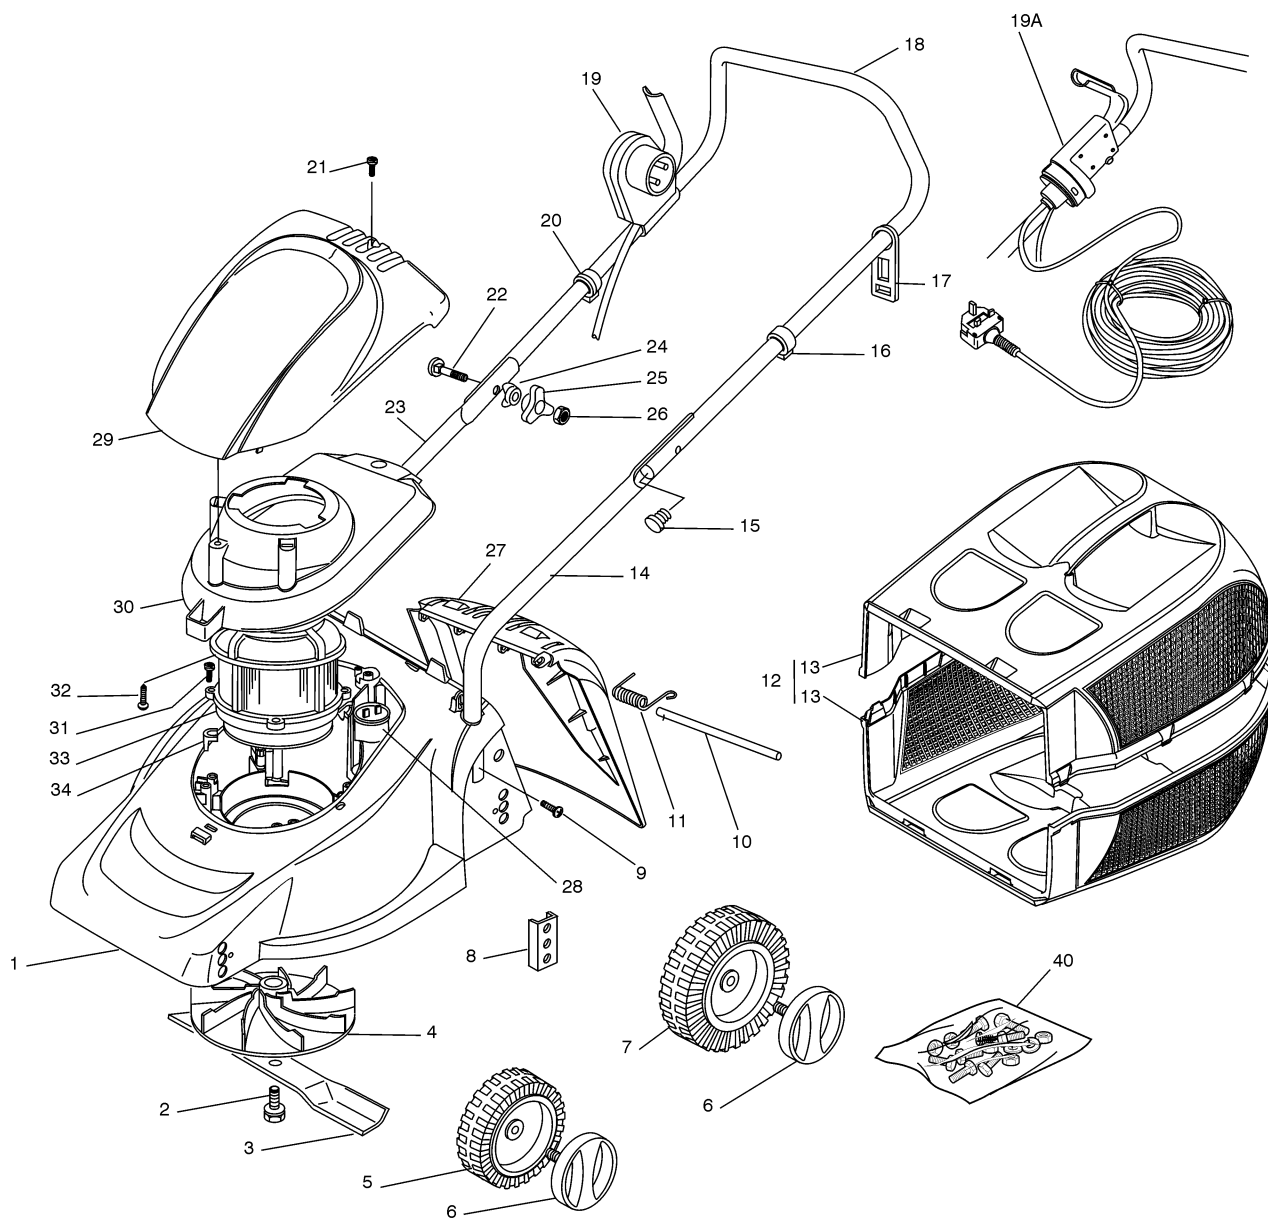

00D_H350

00T.006

Pos.	Code	Q.ty	Descrizione	Description	Description	Beschreibung	Remarks
1	81001905/0	1	CHASSIS ROSSO	DECK RED	CHÂSSIS ROUGE	GEHÄUSE ROT	
-	81001917/0	1	CHASSIS GIALLO	DECK YELLOW	CHÂSSIS JAUNE	GEHÄUSE GELB	
-	81001918/0	1	CHASSIS VERDE	DECK GREEN	CHÂSSIS VERT	GEHÄUSE GRÜN	
2	81004352/0	1	VITE	SCREW	VIS	SCHRAUBE	
3	81004115/1	1	COLTELLO STANDARD	BLADE STANDARD	LAME STANDARD	MESSER STANDARD	
-	81004116/0	1	COLTELLO ALETTATO	BLADE WINGED	LAME AILETTÉE	MESSER FLÜGEL	
4	22465602/0	1	MOZZO	HUB	MOYEU	HALTER	
5	22686086/0	2	RUOTA Ø 130	WHEEL Ø 130	ROUE Ø 130	RAD Ø 130	
6	81004347/0	4	COPRIMOZZO GIALLO	HUB CAP YELLOW	COUVRE-MOYEU JAUNE	RADKAPPE GELBE	
-	81004348/0	4	COPRIMOZZO BIANCO	HUB CAP WHITE	COUVRE-MOYEU BLANC	RADKAPPE WEIßE	
-	81004354/0	4	COPRIMOZZO ROSSO	HUB CAP RED	COUVRE-MOYEU ROUGE	RADKAPPE ROTE